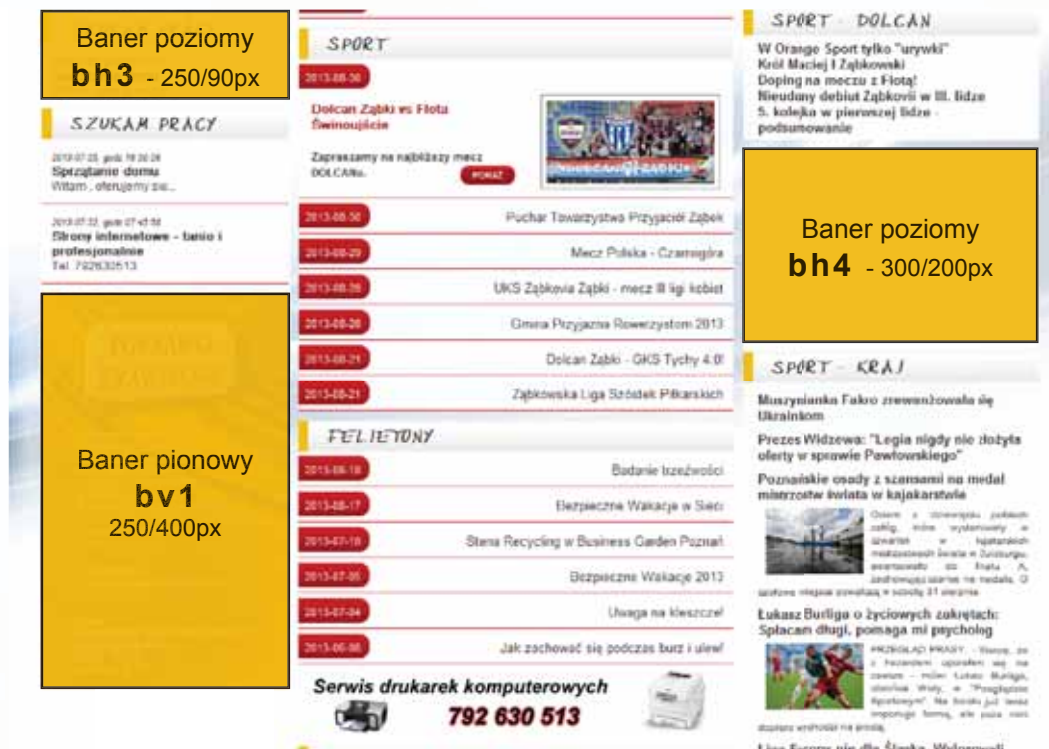

## Banery standardowe

- **bh1** - prawa górna belka – 700x80 px
- **bh2** - lewe górne boxy – 250x90 px
- **bh3** - lewe boxy poniżej „OGŁOSZENIA” – 250x90 px
- **bv1** - lewy box pionowy poniżej „ODDAM” – 250x400 px
- **bh4** - box prawa kolumna, poziomy, poniżej „AKTUALNOŚCI” 300x200 px – tylko str frontowa
- **bh5** - box tylko na podstronach, prawa kolumna – 160x100 px
- **bh6** - środkowa kolumna poniżej pokazu slajdów (tylko strona główna) – 440x70 px
- **bh7** - środkowa i prawa kolumna poniżej pokazu slajdów na stronie głównej i pod górną belką na podstronach – 750x70 px
- **bv2** - box tylko na podstronach, prawa kolumna – 160x400 px

## Banery specjalne

Ze względu iż nie chcemy zapełniać strony reklamami, co zmniejsza ich skuteczność oraz zmniejszać jej przejrzystości emisja banerów specjalnych jest ograniczona

- **bsh1** - belka na całą szerokość o wysokości 200 px na dole okna przeglądarki – baner pojawia się przy pierwszym wejściu na którąkolwiek ze stron serwisu do momentu zwinięcia reklamy poprzez kliknięcie. Reklama jest dostępna cały czas w formie zakładki.
- **bs1** - baner na całą stronę (przysłaniający pozostałą treść strony) - baner pojawia się przy pierwszym wejściu na str. główną jeden dzień w tygodniu. Aby korzystać ze strony należy zamknąć baner.

## Rozmieszczenie banerów standardowych na stronie głównej

The screenshot shows the website layout with the following banner placements highlighted:

- Baner poziomy - bh1** - 700/80px: Located at the top of the page, below the navigation bar.
- Baner poziomy - bh2** - 250/90px: Located in the left sidebar area, below the main header.
- Baner poziomy - bh6** - 440/70px: Located in the middle column, below the main content area.
- Baner poziomy - bh7** - 750/70px: Located in the right sidebar area, below the main content area.